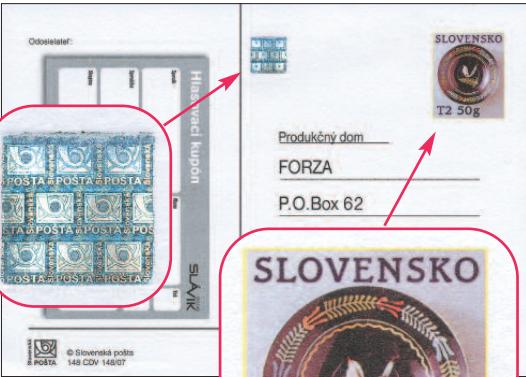

Tomu české tiskárny podílející se na výrobě poštovních cenin – tedy především PTC a VSP – čelí používáním bezpečnostních prvků, zejména kombinací tzv. ofsetu rastrového (u nějž je obraz složen z bodů) a pérového (používá se zejména na nápisy, tvořené kompaktní plochou se zcela rovnými okraji). Naproti tomu například slovenská dopisnice T2 50g z roku 2007 má obraz známky včetně nápisů vytištěn ofsetem rastrovým (pod lupou se okraje nápisů jeví rozostřeně) a pérovým způsobem je vytištěn nanejš tenký žlutý rámeček.

Na dopisnici je síce jako bezpečnostní prvek umístěn hologram Slovenské pošty, jeho obraz i nápisy jsou však tak malé, že je bez lupy nejde skoro rozeznat. Ze zkušenosti víme, že padělatelé ke škodě pošty napáchali v České republice v devadesátých letech mnoho škody, a i když se jejich aktivity momentálně zřejmě přesunuly na jiné pole (už jsme psali, že se vyskytují padělané kolký), je třeba se mít na pozoru.

Že nejde o plané obavy dosvědčuje následující propagační leták ve formě dopisnice, který v loňském roce rozšiřovala zlínská firma zabývající se renovací kazet s tonerem pro počítačové tiskárny. Pro dokreslení podoby dopisnice je na něm vytištěna známka 11 Kč PRAGA 2008, pro níž jako předloha sloužila běžná známka vytržená z archu. Její tisk na letáku je však proveden tak dokonale (rastr téměř není vidět), že by ji běžný spotřebitel asi nerozeznal od pravé. Výrobce letáku zjevně neměl v úmyslu nikoho poškodit (o čemž svědčí i formulace adresy) a známku použil jen z neznalosti. I tak si pošta jeho výrobku povšimla a vyzvala ho, aby ukončil jeho distribuci, což se také stalo. To ale neznamená, že se

Na zvětšeném vyobrazení pravé známky vidíme, že její obraz je tvořen jednotlivými, různě velkými body, zatímco černé a červené nápisy jsou jednolitě, se zcela rovnými okraji.